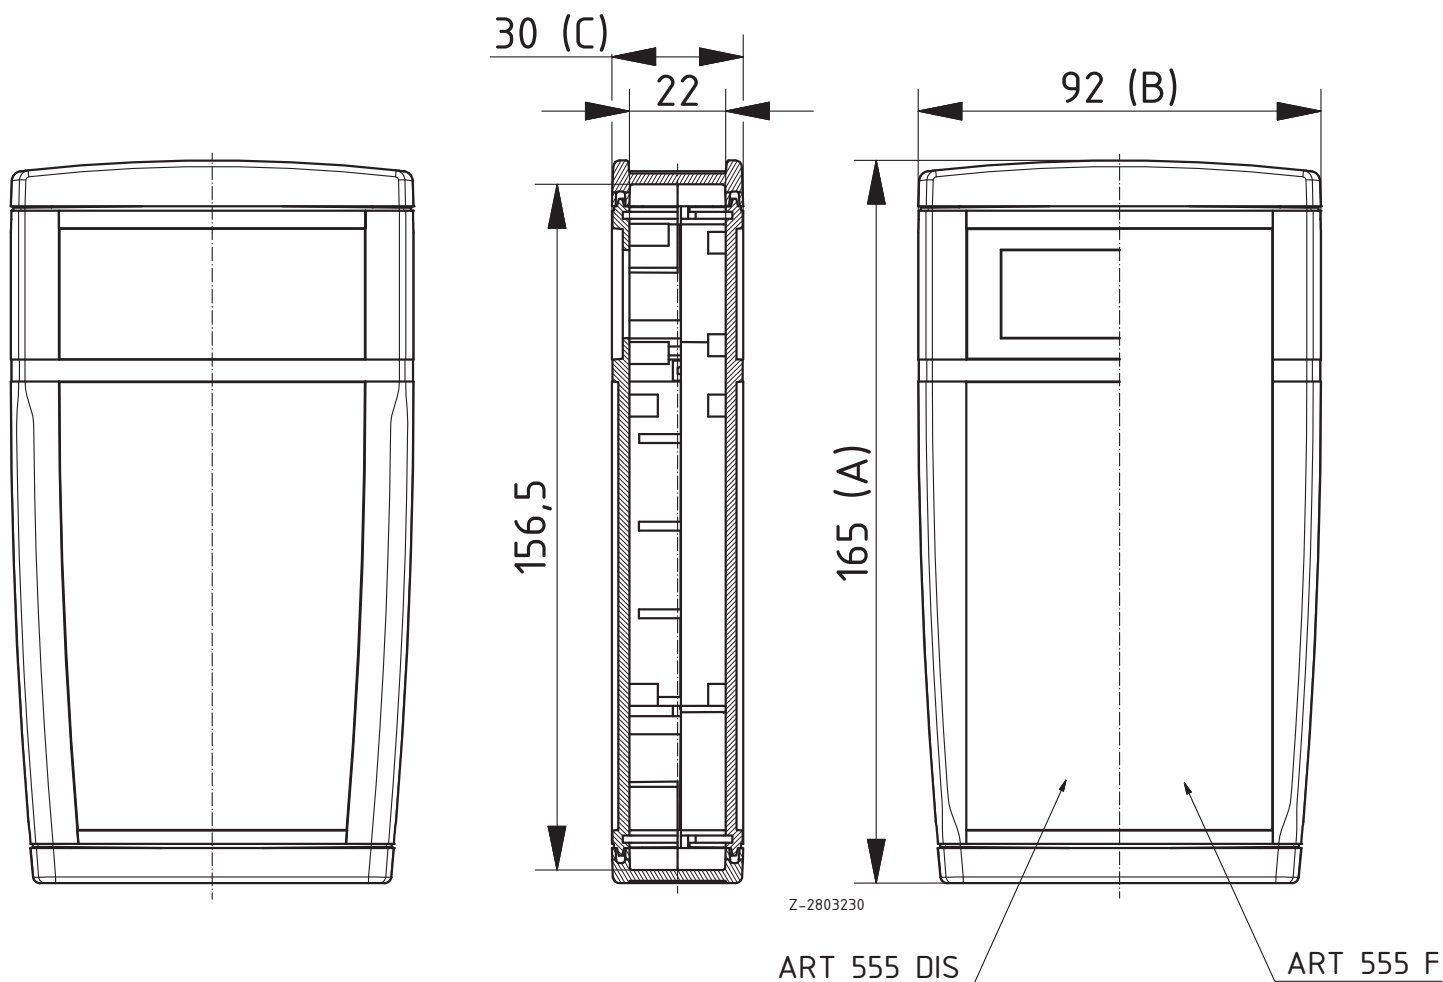

BOPLA-Arteb

Gehäuse mit Displayöffnung und Folientastaturfläche

555 Gehäuse

Model	Order no.	A	B	C	IP	Note
ART 555 DIS	34155512	165	92	30	40	Folientastaturfläche 69,9 x 102,4 x 1,5 mm tief
ART 555 DIS mit BE 30	34155582*	165	92	30	40	Folientastaturfläche 69,9 x 102,4 x 1,5 mm tief
ART 555 DIS mit BE 60	34155592*	165	92	30	40	Folientastaturfläche 69,9 x 102,4 x 1,5 mm tief

Scope Of Delivery:

Ober- und Unterteil, inkl. montierten, mit werkzeugbetätigbaren Schnappverschlüssen für Kappen. Versionen BE... zusätzlich mit Batteriefach BE 30 bzw. BE 60

PE = 5 Stück

Notes: Kappen und Displayscheiben bitte separat bestellen.