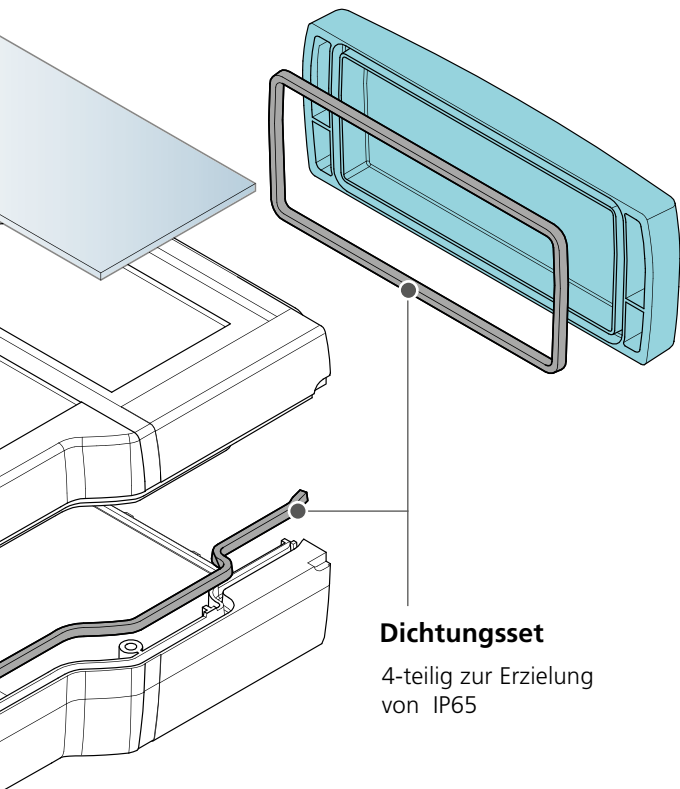

Aufbau ART DIS