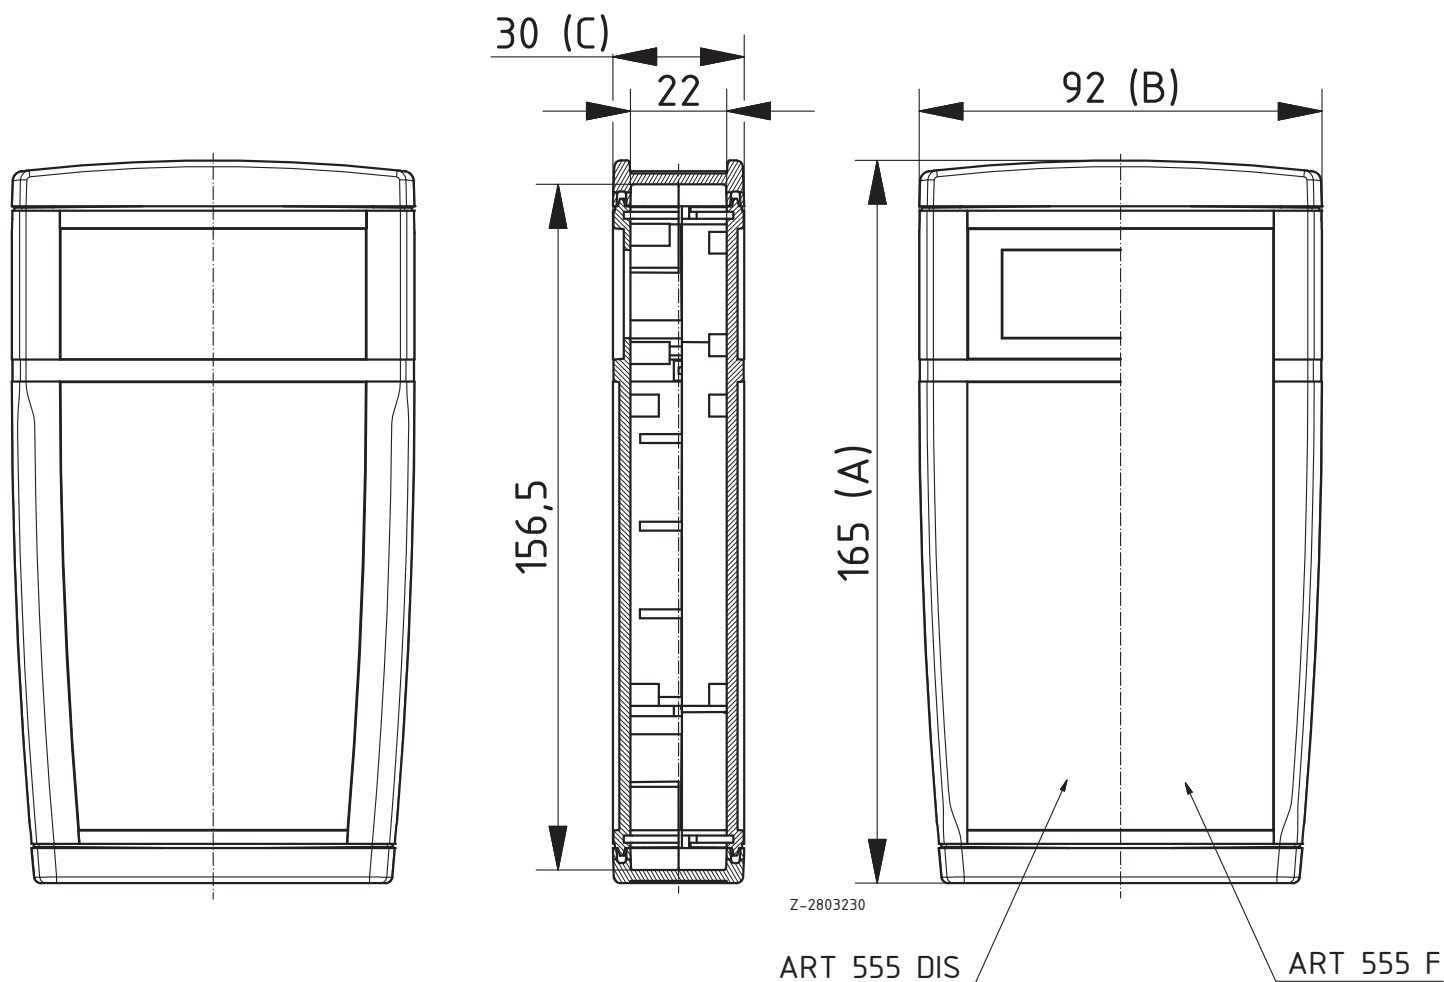

BOPLA-Arteb

Gehäuse mit durchgehender Folientastaturfläche

555 Gehäuse

Model	Order no.	A	B	C	IP	Note
ART 555 F	34155511	165	92	30	40	Folientastaturfläche 69,9 x 137,4 x 1,5 mm tief
ART 555 F mit BE 30	34155581 *	165	92	30	40	Folientastaturfläche 69,9 x 137,4 x 1,5 mm tief
ART 555 F mit BE 60	34155591 *	165	92	30	40	Folientastaturfläche 69,9 x 137,4 x 1,5 mm tief

Scope Of Delivery:

Ober- und Unterteil, inkl. montierten, mit werkzeuggesteuerten Schnappverschlüssen für Kappen. Versionen BE... zusätzlich mit Batteriefach BE 30 bzw. BE 60

PE = 5 Stück

Notes: Kappen bitte separat bestellen.