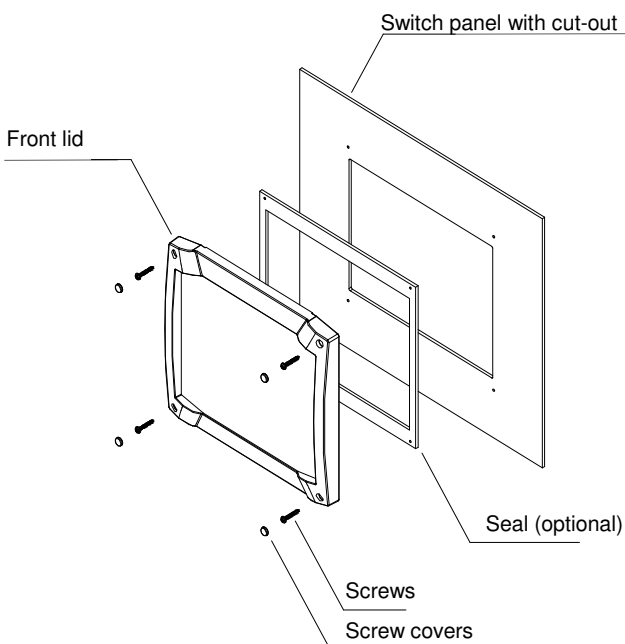

## Schalttafel Ausschnitt

**Hinweis:** Die Dichtung ist einseitig selbstklebend und kann wahlweise an die Schalttafel oder den Frontdeckel geklebt werden.

Modell	C	D	E	F
BCD 160 CF-...	154	180	132	178
BCD 200 CF-...	179	210	157	208
BCD 250 CF-...	209	245	187	243

## Switch panel cut-out

**Note:** The seal is self-adhesive on one side and can be glued to either the switch panel or the front lid, as required.

Model	C	D	E	F
BCD 160 CF-...	154	180	132	178
BCD 200 CF-...	179	210	157	208
BCD 250 CF-...	209	245	187	243