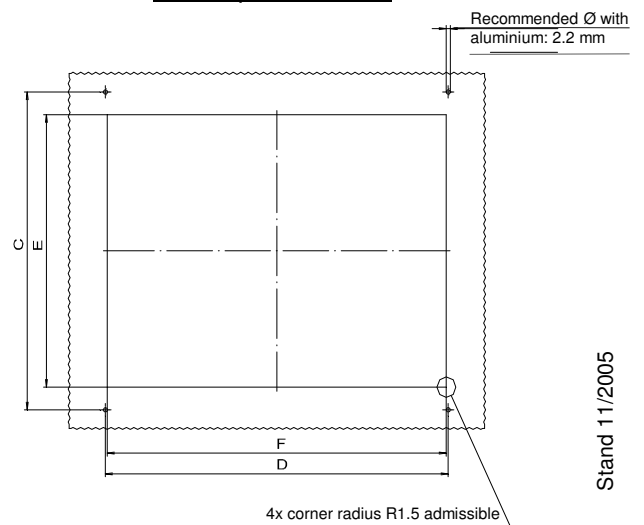

# Montageanleitung BOCARD BCD\_\_CF

D

## Schalttafel Ausschnitt

**Hinweis:** Die Dichtung ist einseitig selbstklebend und kann wahlweise an die Schalttafel oder den Frontdeckel geklebt werden.

Modell	C	D	E	F
BCD 160 CF-...	154	180	132	178
BCD 200 CF-...	179	210	157	208
BCD 250 CF-...	209	245	187	243

## Switch panel cut-out

**Note:** The seal is self-adhesive on one side and can be glued to either the switch panel or the front lid, as required.

Model	C	D	E	F
BCD 160 CF-...	154	180	132	178
BCD 200 CF-...	179	210	157	208
BCD 250 CF-...	209	245	187	243