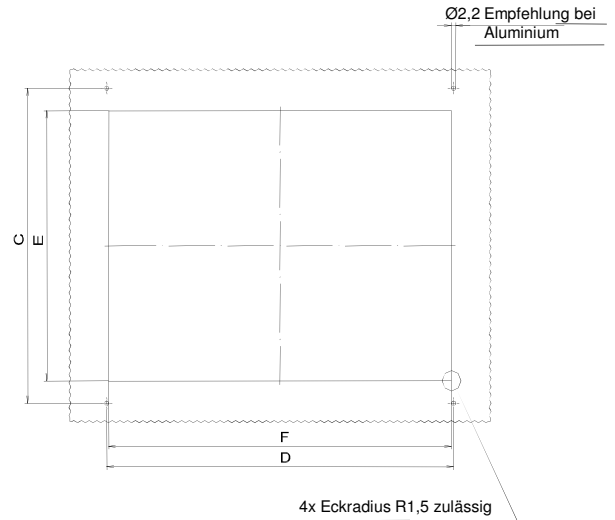

# Montageanleitung BOCARD BCD\_\_CF

D

## Schalttafel Ausschnitt

**Hinweis:** Die Dichtung ist einseitig selbstklebend und kann wahlweise an die Schalttafel oder den Frontdeckel geklebt werden.

Modell	C	D	E	F
BCD 160 CF-...	154	180	132	178
BCD 200 CF-...	179	210	157	208
BCD 250 CF-...	209	245	187	243

## Switch panel cut-out

**Note:** The seal is self-adhesive on one side and can be glued to either the switch panel or the front lid, as required.

Model	C	D	E	F
BCD 160 CF-...	154	180	132	178
BCD 200 CF-...	179	210	157	208
BCD 250 CF-...	209	245	187	243