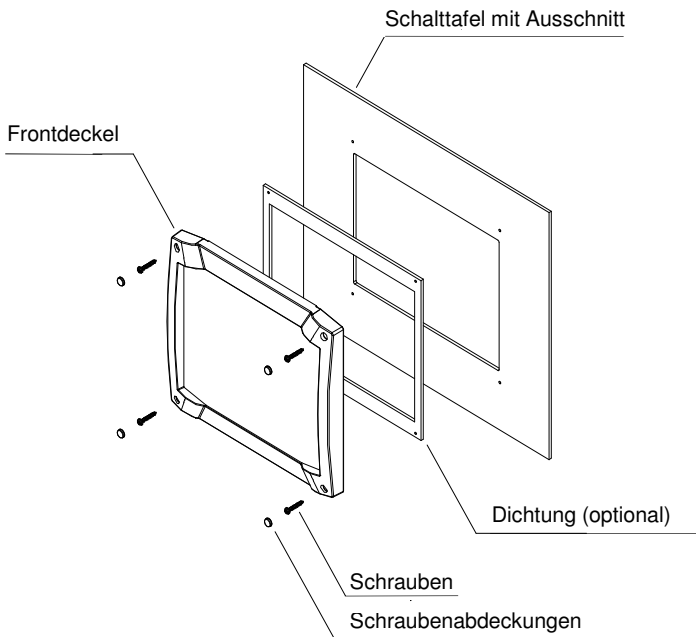

# Montageanleitung BOCARD BCD\_\_CF

D

## Schalttafel Ausschnitt

**Hinweis:** Die Dichtung ist einseitig selbstklebend und kann wahlweise an die Schalttafel oder den Frontdeckel geklebt werden.

Modell	C	D	E	F
BCD 160 CF-...	154	180	132	178
BCD 200 CF-...	179	210	157	208
BCD 250 CF-...	209	245	187	243

## Switch panel cut-out

**Note:** The seal is self-adhesive on one side and can be glued to either the switch panel or the front lid, as required.

Model	C	D	E	F
BCD 160 CF-...	154	180	132	178
BCD 200 CF-...	179	210	157	208
BCD 250 CF-...	209	245	187	243